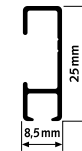

Click-galleriakisko antaa mahdollisuuden integroida ripustusjärjestelmä juuri sinulle sopivaksi. Jos valitset pohjamaalattun kiskon, voit itse maalata sen seiniesi väriseksi ja ripustuskisko on seinällä lähes huomaamaton.

Saatavana kahdessa eri värissä:

- **Valkoinen**
  EASY-SEINÄKISKOSETTI
  20000400 200 cm
  valkoinen
- **Alumiini**
  EASY-SEINÄKISKOSETTI
  20000420 200 cm
  harjattu alumiini
- **Vitival-koinen (primer)**
  EASY-SEINÄKISKOSETTI
  20000440 200 cm
  valkoinen / maalattava

Tekniset tiedot:

Ruuvaa kiinnike seinälle (40 cm välein)