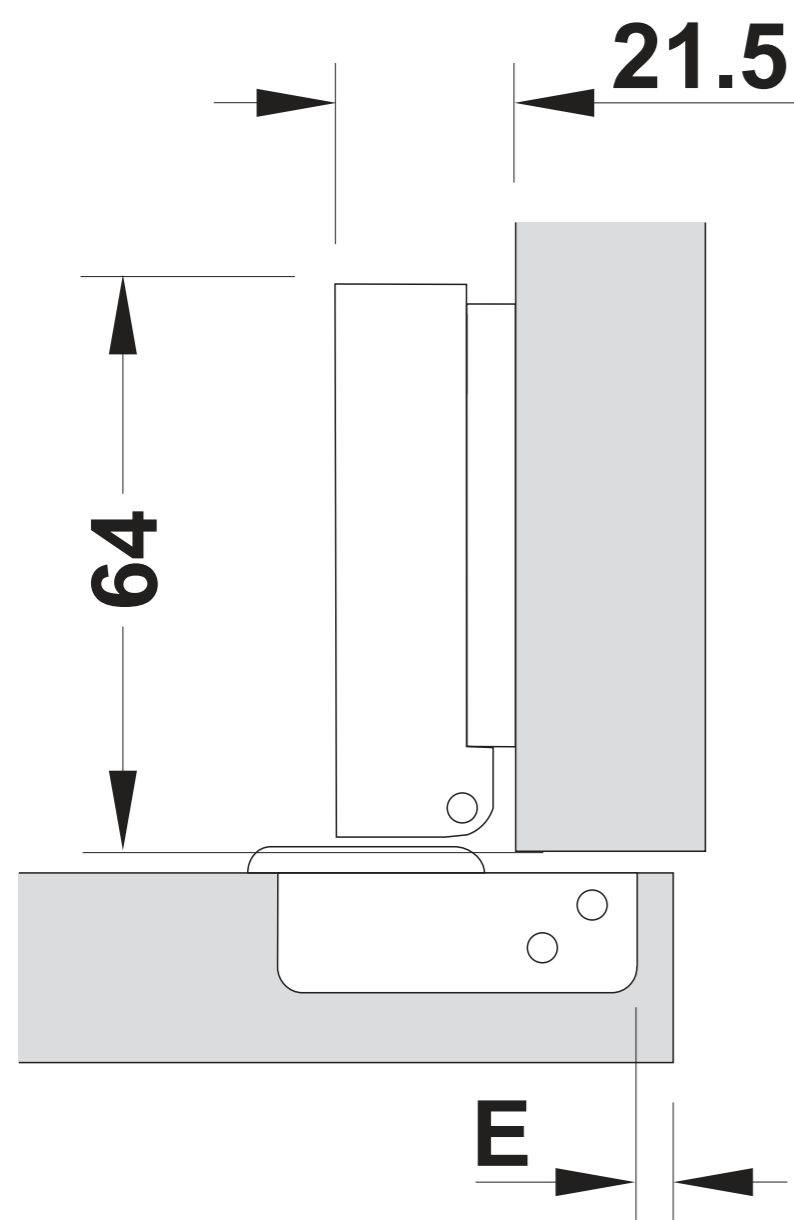

→ Päätyasennus 10907200

Ovenpäällyste mm								
10.5	11.5	12.5	13.5	14.5	15.5	16.5	17.5	
				3	4	5	6	0
		3	4	5	6			2
3	4	5	6					4
Etäisyys kuppiin E mm					Asennuslevyn etäisyys mm			