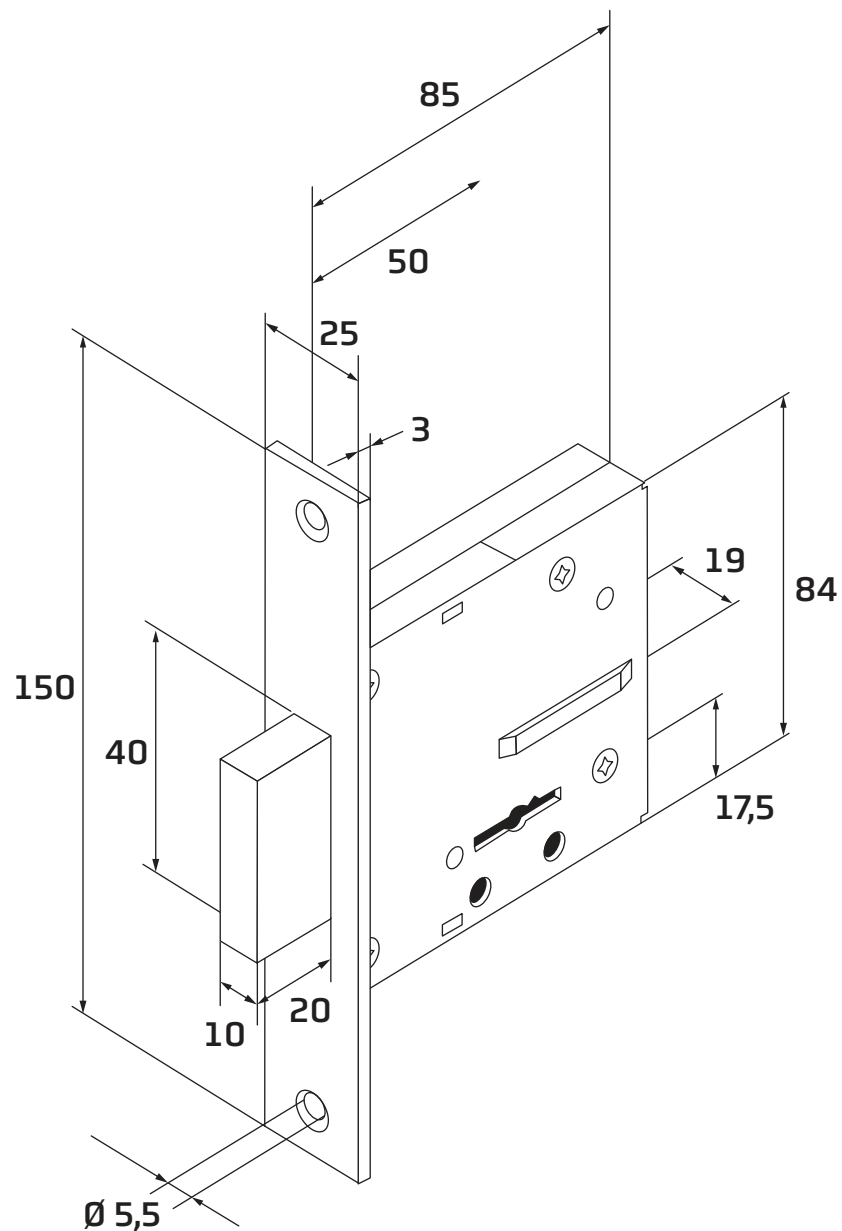

TURVALUKKO SÄKERHETSLÅS SAFETY LOCK

4228 C
10406750

Sisältää

- lukkorunko
- vastarauta
- peitekilpi
- ruuvit
- viisi avainta

Innehåller

- låshus
- slutbleck
- cylinderskylt
- skruvar
- fem nycklar

Includes

- lock body
- strike plate
- escutcheon plate
- screws
- five keys